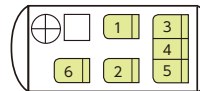

# ヴェルファイア

定員6名／高速料金区分:普通車

■トランク 横/高さ/奥行=1410/1200/220(mm)

車両 全長/幅/高さ=4935/1850/1935(mm)