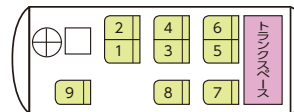

# ハイエース

定員9名／高速料金区分:普通車

■トランク 横/高さ/奥行=1545/1335/1480(mm)

車両 全長/幅/高さ=5380/1880/2280(mm)